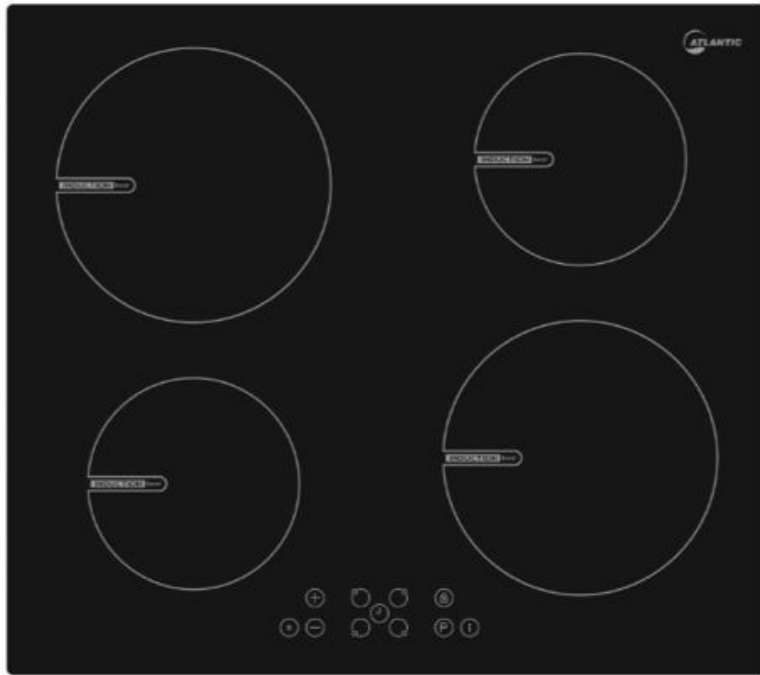

ATVIFTC.13PM

COD. PROD. 10729174
EAN 8058776776317

Timer

Touch control

Child Lock

Indicatore calore residuo

Sistema Rilevazione pentole

SPECIFICHE TECNICHE

CARATTERISTICHE GENERALI

Alimentazione piano cottura	Elettrico
Tipo di controllo	Frontale - touch
Funzione booster	Sì - per ogni zona
Power management	Sì - 13A
Livelli di potenza limite (Power management)	-
Zone Ø160 mm	2 x 1400/1800 W
Zone Ø210 cm	2 x 2100/2500 W
Colore Display/LED	Rosso
Timer	Sì
Impostazione timer differente per ogni zona	Sì
Sistema rilevazione pentole	Sì
Valvola sicurezza bruciatori	-
Indicatore luminoso calore residuo	-
Stop & Go	-
Key lock	-
Protezione bambini	Sì
Voltaggio	230V 50Hz

DIMENSIONI E PESO

Dimensioni Prodotto (LxPxA)(cm) (Piedi regolabili max. 3 cm)	59x52x56
Dimensioni Imballo (LxPxA)(cm)	62,6x58,1x14,2
Dimensioni Cut-out (cm)	56x49
Peso lordo/netto (kg)	9,75/8,46

PRODUCT DIMENSIONS	W (MM)	D (MM)	H (MM)
	590	520	56

CUTOUT DIMENSIONS	C1 (MM)	C2 (MM)
	560	490